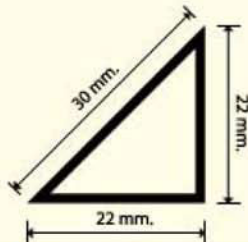

ร่องพีวีซี (PVC GROOVE) "ร่องไทย" ตราเชื่อมไทย

คุณสมบัติของ ร่องพีวีซี(pvc groove) :

ใช้สำหรับฉาบเซาะร่อง

ขนาดของ ร่องพีวีซี(pvc groove) :

มี 5 ขนาด ได้แก่ 6 mm. ,
10 mm. , 15 mm. , 20 mm. และ
25 mm.

6 mm. 

Groove 25 mm.

DIMENSION PVC CHAMFER

make your work easily

ขนาดของสามเหลี่ยมมุม พีวีซี :

มีขนาด 15, 20, 25, 28, 30, และ 35 mm.
และสามเหลี่ยมมุมโค้ง 12 mm.

ขนาดความยาวของสามเหลี่ยมมุม พีวีซี :

ความยาวมาตรฐาน 2 เมตร / เส้น

CHAMFER 15 mm.

CHAMFER 20 mm.

CHAMFER 25 mm.

CHAMFER 28 mm.

CHAMFER 30 mm.

CHAMFER 35 mm.

สามเหลี่ยมมุมโค้ง 12 mm.

ภาพประกอบ : ลักษณะการติดตั้ง

มีขนาด 40 mm., 20 mm.

และ 20 mm.แบบฉาก1ด้าน

ภาพประกอบ : ลักษณะการใช้งาน สีเหลี่ยมคางหมู ที่เสร็จสมบูรณ์เรียบร้อยแล้ว

ภาพประกอบ : ลักษณะการติดตั้ง สีเหลี่ยมคางหมู

DIMENSION PVC TRAPEZOID GROOVE

make your work easily