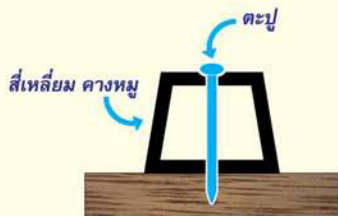

CHAMFER 15 mm.

CHAMFER 20 mm.

CHAMFER 25 mm.

CHAMFER 28 mm.

CHAMFER 30 mm.

CHAMFER 35 mm.

สามเหลี่ยมมุมโค้ง 12 mm.

ภาพประกอบ : ลักษณะการติดตั้ง

PVC TRAPEZOID GROOVE

make your work easily

เซียมไทย

seamthai@gmail.com

สีเหลี่ยมคางหมู พีวีซี (PVC TRAPEZOID GROOVE) ตรา "เซียมไทย"

คุณสมบัติของ สีเหลี่ยมคางหมู พีวีซี :

ใช้สำหรับงานเซาะร่องผนังเปลือย

ขนาดของสีเหลี่ยมคางหมู พีวีซี :

มีขนาด 40 mm., 20 mm.

และ 20 mm.แบบฉาก1ด้าน

ภาพประกอบ : ลักษณะการใช้งาน สีเหลี่ยมคางหมู ที่เสร็จสมบูรณ์เรียบร้อยแล้ว

ภาพประกอบ : ลักษณะการติดตั้ง สีเหลี่ยมคางหมู

DIMENSION PVC TRAPEZOID GROOVE

make your work easily