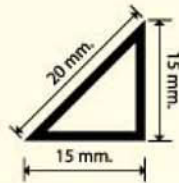

ร่องพีวีซี (PVC GROOVE) "ร่องไทย" ตราเชื่อมไทย

คุณสมบัติของ ร่องพีวีซี(pvc groove) :

ใช้สำหรับฉาบเซาะร่อง

ขนาดของ ร่องพีวีซี(pvc groove) :

มี 5 ขนาด ได้แก่ 6 mm. ,
10 mm. , 15 mm. , 20 mm. และ
25 mm.

6 mm. 

10 mm. 

15mm. 

20 mm. 

25 mm. 

Groove 6 mm.

Groove 10 mm.

Groove 15 mm.

Groove 20 mm.

Groove 25 mm.

DIMENSION PVC CHAMFER

make your work easily

ขนาดของสามเหลี่ยมมุม พีวีซี :

มีขนาด 15, 20, 25, 28, 30, และ 35 mm.
และสามเหลี่ยมมุมโค้ง 12 mm.

ขนาดความยาวของสามเหลี่ยมมุม พีวีซี :

ความยาวมาตรฐาน 2 เมตร / เส้น

CHAMFER 15 mm.

CHAMFER 20 mm.

CHAMFER 25 mm.

CHAMFER 28 mm.

CHAMFER 30 mm.

CHAMFER 35 mm.

สามเหลี่ยมมุมโค้ง 12 mm.

ภาพประกอบ : ลักษณะการติดตั้ง