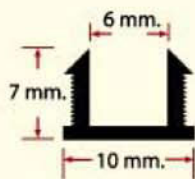

DIMENSION PVC CORNER BEADS

make your work easily

เชื่อมไทย PVC CORNER BEADS

make your work easily

ใช้สำหรับงานจับมุม เสา คานและขอบผนัง มีให้เลือก 7 แบบ #1,#2,#5,#6,#7,#8,#9

1			 <p>#1 สันสัน</p>
2			 <p>#2 สันมน</p>
5			 <p>#5 สันหนา</p>
6			 <p>#6 สันสัน</p>
7			 <p>#7 สันสัน</p>
8			 <p>#8 สันหนา</p>
9			 <p>#9 สันมน (หนา)</p>

ร่องพีวีซี (PVC GROOVE) "ร่องไทย" ตราเชื่อมไทย

คุณสมบัติของ ร่องพีวีซี(pvc groove) :

ใช้สำหรับฉาบเซาะร่อง

ขนาดของ ร่องพีวีซี(pvc groove) :

มี 5 ขนาด ได้แก่ 6 mm. ,
10 mm. , 15 mm. , 20 mm. และ
25 mm.

6 mm. 

10 mm. 

15mm. 

20 mm. 

25 mm. 

Groove 6 mm.

Groove 10 mm.

Groove 15 mm.

Groove 20 mm.

Groove 25 mm.

DIMENSION PVC CHAMFER

make your work easily

ขนาดของสามเหลี่ยมมุม พีวีซี :

มีขนาด 15, 20, 25, 28, 30, และ 35 mm.
และสามเหลี่ยมมุมโค้ง 12 mm.

ขนาดความยาวของสามเหลี่ยมมุม พีวีซี :

ความยาวมาตรฐาน 2 เมตร / เส้น