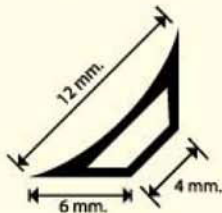

ร่องพีวีซี (PVC GROOVE) "ร่องไทย" ตราเชื่อมไทย

คุณสมบัติของ ร่องพีวีซี(pvc groove) :

ใช้สำหรับฉาบเซาะร่อง

ขนาดของ ร่องพีวีซี(pvc groove) :

มี 5 ขนาด ได้แก่ 6 mm. ,
10 mm. , 15 mm. , 20 mm. และ
25 mm.

6 mm. 

10 mm. 

15mm. 

20 mm. 

25 mm. 

Groove 6 mm.

Groove 10 mm.

Groove 15 mm.

Groove 20 mm.

Groove 25 mm.

DIMENSION PVC CHAMFER

make your work easily

ขนาดของสามเหลี่ยมมุม พีวีซี :

มีขนาด 15, 20, 25, 28, 30, และ 35 mm.
และสามเหลี่ยมมุมโค้ง 12 mm.

ขนาดความยาวของสามเหลี่ยมมุม พีวีซี :

ความยาวมาตรฐาน 2 เมตร / เส้น

CHAMFER 15 mm.

CHAMFER 20 mm.

CHAMFER 25 mm.

CHAMFER 28 mm.

CHAMFER 30 mm.

CHAMFER 35 mm.

สามเหลี่ยมมุมโค้ง 12 mm.

ภาพประกอบ : ลักษณะการติดตั้ง