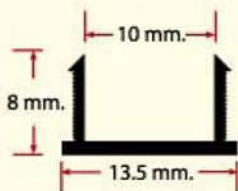

DIMENSION PVC CORNER BEADS

make your work easily

เชื่อมไทย PVC CORNER BEADS

make your work easily

ใช้สำหรับงานจับมุม เสา คานและขอบผนัง มีให้เลือก 7 แบบ #1,#2,#5,#6,#7,#8,#9

1			 <p>#1 สันสัน</p>
2			 <p>#2 สันมน</p>
5			 <p>#5 สันหนา</p>
6			 <p>#6 สันสัน</p>
7			 <p>#7 สันสัน</p>
8			 <p>#8 สันหนา</p>
9			 <p>#9 สันมน (หนา)</p>

ร่องพีวีซี (PVC GROOVE) "ร่องไทย" ตราเชื่อมไทย

คุณสมบัติของ ร่องพีวีซี(pvc groove) :

ใช้สำหรับฉาบเซาะร่อง

ขนาดของ ร่องพีวีซี(pvc groove) :

มี 5 ขนาด ได้แก่ 6 mm. ,
10 mm. , 15 mm. , 20 mm. และ
25 mm.

6 mm. 

10 mm. 

15mm. 

20 mm. 

25 mm. 

Groove 6 mm.

Groove 10 mm.

Groove 15 mm.

Groove 20 mm.

Groove 25 mm.

DIMENSION PVC CHAMFER

make your work easily

ขนาดของสามเหลี่ยมมุม พีวีซี :

มีขนาด 15, 20, 25, 28, 30, และ 35 mm.
และสามเหลี่ยมมุมโค้ง 12 mm.

ขนาดความยาวของสามเหลี่ยมมุม พีวีซี :

ความยาวมาตรฐาน 2 เมตร / เส้น