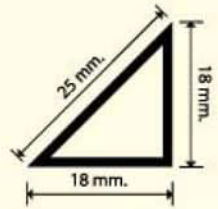

ร่องพีวีซี (PVC GROOVE) "ร่องไทย" ตราเชื่อมไทย

คุณสมบัติของ ร่องพีวีซี(pvc groove) :

ใช้สำหรับฉาบเซาะร่อง

ขนาดของ ร่องพีวีซี(pvc groove) :

มี 5 ขนาด ได้แก่ 6 mm. ,
10 mm. , 15 mm. , 20 mm. และ
25 mm.

6 mm. 

10 mm. 

15mm. 

20 mm. 

25 mm. 

Groove 6 mm.

Groove 10 mm.

Groove 15 mm.

Groove 20 mm.

Groove 25 mm.

DIMENSION PVC CHAMFER

make your work easily

ขนาดของสามเหลี่ยมมุม พีวีซี :

มีขนาด 15, 20, 25, 28, 30, และ 35 mm.
และสามเหลี่ยมมุมโค้ง 12 mm.

ขนาดความยาวของสามเหลี่ยมมุม พีวีซี :

ความยาวมาตรฐาน 2 เมตร / เส้น

CHAMFER 15 mm.

CHAMFER 20 mm.

CHAMFER 25 mm.

CHAMFER 28 mm.

CHAMFER 30 mm.

CHAMFER 35 mm.

สามเหลี่ยมมุมโค้ง 12 mm.

ภาพประกอบ : ลักษณะการติดตั้ง