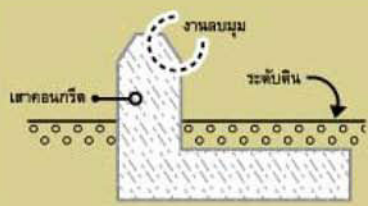

Groove 25 mm.

DIMENSION PVC CHAMFER

make your work easily

ขนาดของสามเหลี่ยมมุม พีวีซี :

มีขนาด 15, 20, 25, 28, 30, และ 35 mm.
และสามเหลี่ยมมุมโค้ง 12 mm.

ขนาดความยาวของสามเหลี่ยมมุม พีวีซี :

ความยาวมาตรฐาน 2 เมตร / เส้น

CHAMFER 15 mm.

CHAMFER 20 mm.

CHAMFER 25 mm.

CHAMFER 28 mm.

CHAMFER 30 mm.

CHAMFER 35 mm.

สามเหลี่ยมมุมโค้ง 12 mm.

ภาพประกอบ : ลักษณะการติดตั้ง

PVC TRAPEZOID GROOVE

make your work easily

เซียมไทย

seamthai@gmail.com

สีเหลี่ยมคางหมู พีวีซี (PVC TRAPEZOID GROOVE) ตรา "เซียมไทย"

คุณสมบัติของ สีเหลี่ยมคางหมู พีวีซี :

ใช้สำหรับงานเซาะร่องผนังเปลือย

ขนาดของสีเหลี่ยมคางหมู พีวีซี :

มีขนาด 40 mm., 20 mm.

และ 20 mm.แบบฉาก1ด้าน

ภาพประกอบ : ลักษณะการใช้งาน สีเหลี่ยมคางหมู ที่เสร็จสมบูรณ์เรียบร้อยแล้ว

ภาพประกอบ : ลักษณะการติดตั้ง สีเหลี่ยมคางหมู

DIMENSION PVC TRAPEZOID GROOVE

make your work easily