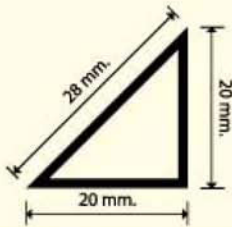

ร่องพีวีซี (PVC GROOVE) "ร่องไทย" ตราเชื่อมไทย

คุณสมบัติของ ร่องพีวีซี(pvc groove) :

ใช้สำหรับฉาบเซาะร่อง

ขนาดของ ร่องพีวีซี(pvc groove) :

มี 5 ขนาด ได้แก่ 6 mm. ,
10 mm. , 15 mm. , 20 mm. และ
25 mm.

6 mm. 

10 mm. 

15mm. 

20 mm. 

25 mm. 

Groove 6 mm.

Groove 10 mm.

Groove 15 mm.

Groove 20 mm.

Groove 25 mm.

DIMENSION PVC CHAMFER

make your work easily

ขนาดของสามเหลี่ยมมุม พีวีซี :

มีขนาด 15, 20, 25, 28, 30, และ 35 mm.
และสามเหลี่ยมมุมโค้ง 12 mm.

ขนาดความยาวของสามเหลี่ยมมุม พีวีซี :

ความยาวมาตรฐาน 2 เมตร / เส้น

CHAMFER 15 mm.

CHAMFER 20 mm.

CHAMFER 25 mm.

CHAMFER 28 mm.

CHAMFER 30 mm.

CHAMFER 35 mm.

สามเหลี่ยมมุมโค้ง 12 mm.

ภาพประกอบ : ลักษณะการติดตั้ง