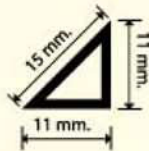

ร่องพีวีซี (PVC GROOVE) "ร่องไทย" ตราเชื่อมไทย

คุณสมบัติของ ร่องพีวีซี(pvc groove) :

ใช้สำหรับฉาบเซาะร่อง

ขนาดของ ร่องพีวีซี(pvc groove) :

มี 5 ขนาด ได้แก่ 6 mm. ,
10 mm. , 15 mm. , 20 mm. และ
25 mm.

6 mm. 

10 mm. 

15mm. 

20 mm. 

25 mm. 

Groove 6 mm.

Groove 10 mm.

Groove 15 mm.

Groove 20 mm.

Groove 25 mm.

DIMENSION PVC CHAMFER

make your work easily

ขนาดของสามเหลี่ยมมุม พีวีซี :

มีขนาด 15, 20, 25, 28, 30, และ 35 mm.
และสามเหลี่ยมมุมโค้ง 12 mm.

ขนาดความยาวของสามเหลี่ยมมุม พีวีซี :

ความยาวมาตรฐาน 2 เมตร / เส้น

CHAMFER 15 mm.

CHAMFER 20 mm.

CHAMFER 25 mm.

CHAMFER 28 mm.

CHAMFER 30 mm.

CHAMFER 35 mm.

สามเหลี่ยมมุมโค้ง 12 mm.

ภาพประกอบ : ลักษณะการติดตั้ง