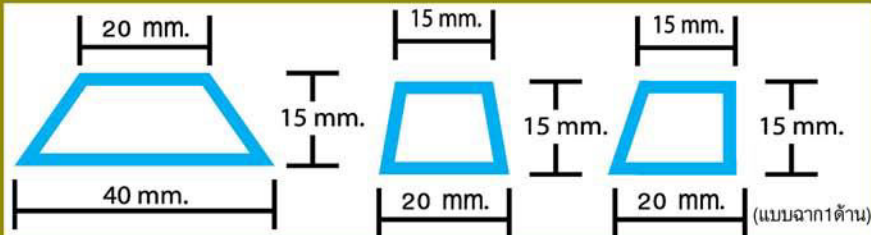

Groove 25 mm.

DIMENSION PVC CHAMFER

make your work easily

ขนาดของสามเหลี่ยมมุม พีวีซี :

มีขนาด 15, 20, 25, 28, 30, และ 35 mm.
และสามเหลี่ยมมุมโค้ง 12 mm.

ขนาดความยาวของสามเหลี่ยมมุม พีวีซี :

ความยาวมาตรฐาน 2 เมตร / เส้น

มีขนาด 40 mm., 20 mm.

และ 20 mm.แบบฉาก1ด้าน

ภาพประกอบ : ลักษณะการใช้งาน สีเหลี่ยมคางหมู ที่เสร็จสมบูรณ์เรียบร้อยแล้ว

ภาพประกอบ : ลักษณะการติดตั้ง สีเหลี่ยมคางหมู

DIMENSION PVC TRAPEZOID GROOVE

make your work easily