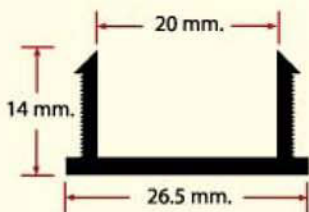

DIMENSION PVC CORNER BEADS

make your work easily

เชื่อมไทย PVC CORNER BEADS

make your work easily

ใช้สำหรับงานจับมุม เสา คานและขอบผนัง มีให้เลือก 7 แบบ #1,#2,#5,#6,#7,#8,#9

1			 <p>#1 สันสัน</p>
2			 <p>#2 สันมน</p>
5			 <p>#5 สันหนา</p>
6			 <p>#6 สันสัน</p>
7			 <p>#7 สันสัน</p>
8			 <p>#8 สันหนา</p>
9			 <p>#9 สันมน (หนา)</p>

ร่องพีวีซี (PVC GROOVE) "ร่องไทย" ตราเชื่อมไทย

คุณสมบัติของ ร่องพีวีซี(pvc groove) :

ใช้สำหรับฉาบเซาะร่อง

ขนาดของ ร่องพีวีซี(pvc groove) :

มี 5 ขนาด ได้แก่ 6 mm. ,
10 mm. , 15 mm. , 20 mm. และ
25 mm.

6 mm. 

10 mm. 

15mm. 

20 mm. 

25 mm. 

Groove 6 mm.

Groove 10 mm.

Groove 15 mm.

Groove 20 mm.

Groove 25 mm.

DIMENSION PVC CHAMFER

make your work easily

ขนาดของสามเหลี่ยมมุม พีวีซี :

มีขนาด 15, 20, 25, 28, 30, และ 35 mm.
และสามเหลี่ยมมุมโค้ง 12 mm.

ขนาดความยาวของสามเหลี่ยมมุม พีวีซี :

ความยาวมาตรฐาน 2 เมตร / เส้น