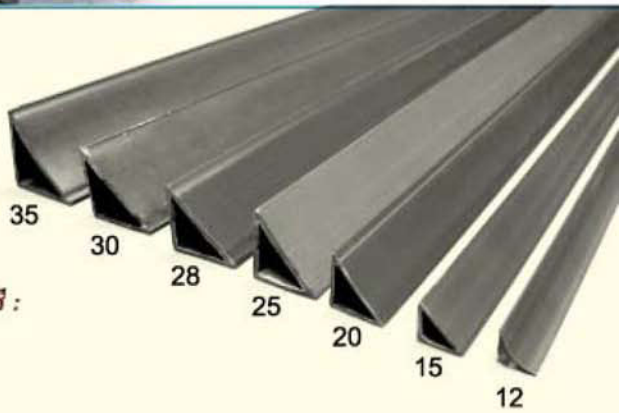

DIMENSION PVC CORNER BEADS

make your work easily

เชื่อมไทย PVC CORNER BEADS

make your work easily

ใช้สำหรับงานจับมุม เสา คานและขอบผนัง มีให้เลือก 7 แบบ #1,#2,#5,#6,#7,#8,#9

1			 <p>#1 สันสัน</p>
2			 <p>#2 สันมน</p>
5			 <p>#5 สันหนา</p>
6			 <p>#6 สันสัน</p>
7			 <p>#7 สันสัน</p>
8			 <p>#8 สันหนา</p>
9			 <p>#9 สันมน (หนา)</p>

ร่องพีวีซี (PVC GROOVE) "ร่องไทย" ตราเชื่อมไทย

คุณสมบัติของ ร่องพีวีซี(pvc groove) :

ใช้สำหรับฉาบเซาะร่อง

ขนาดของ ร่องพีวีซี(pvc groove) :

มี 5 ขนาด ได้แก่ 6 mm. ,
10 mm. , 15 mm. , 20 mm. และ
25 mm.

6 mm. 

10 mm. 

15mm. 

20 mm. 

25 mm. 

Groove 6 mm.

Groove 10 mm.

Groove 15 mm.

Groove 20 mm.

Groove 25 mm.

DIMENSION PVC CHAMFER

make your work easily

ขนาดของสามเหลี่ยมมุม พีวีซี :

มีขนาด 15, 20, 25, 28, 30, และ 35 mm.
และสามเหลี่ยมมุมโค้ง 12 mm.

ขนาดความยาวของสามเหลี่ยมมุม พีวีซี :

ความยาวมาตรฐาน 2 เมตร / เส้น