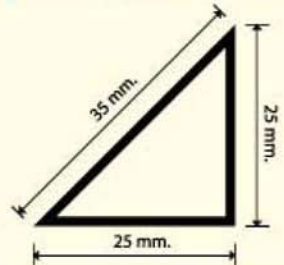

ร่องพีวีซี (PVC GROOVE) "ร่องไทย" ตราเชื่อมไทย

คุณสมบัติของ ร่องพีวีซี(pvc groove) :

ใช้สำหรับฉาบเซาะร่อง

ขนาดของ ร่องพีวีซี(pvc groove) :

มี 5 ขนาด ได้แก่ 6 mm. ,
10 mm. , 15 mm. , 20 mm. และ
25 mm.

6 mm. 

10 mm. 

15mm. 

20 mm. 

25 mm. 

Groove 6 mm.

Groove 10 mm.

Groove 15 mm.

Groove 20 mm.

Groove 25 mm.

DIMENSION PVC CHAMFER

make your work easily

ขนาดของสามเหลี่ยมมุม พีวีซี :

มีขนาด 15, 20, 25, 28, 30, และ 35 mm.
และสามเหลี่ยมมุมโค้ง 12 mm.

ขนาดความยาวของสามเหลี่ยมมุม พีวีซี :

ความยาวมาตรฐาน 2 เมตร / เส้น

CHAMFER 15 mm.

CHAMFER 20 mm.

CHAMFER 25 mm.

CHAMFER 28 mm.

CHAMFER 30 mm.

CHAMFER 35 mm.

สามเหลี่ยมมุมโค้ง 12 mm.

ภาพประกอบ : ลักษณะการติดตั้ง