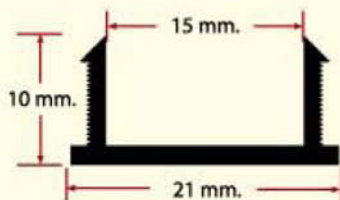

DIMENSION PVC CORNER BEADS

make your work easily

เชื่อมไทย PVC CORNER BEADS

make your work easily

ใช้สำหรับงานจับมุม เสา คานและขอบผนัง มีให้เลือก 7 แบบ #1,#2,#5,#6,#7,#8,#9

1			 <p>#1 สันสัน</p>
2			 <p>#2 สันมน</p>
5			 <p>#5 สันหนา</p>
6			 <p>#6 สันสัน</p>
7			 <p>#7 สันสัน</p>
8			 <p>#8 สันหนา</p>
9			 <p>#9 สันมน (หนา)</p>

ร่องพีวีซี (PVC GROOVE) "ร่องไทย" ตราเชื่อมไทย

คุณสมบัติของ ร่องพีวีซี(pvc groove) :

ใช้สำหรับฉาบเซาะร่อง

ขนาดของ ร่องพีวีซี(pvc groove) :

มี 5 ขนาด ได้แก่ 6 mm. ,
10 mm. , 15 mm. , 20 mm. และ
25 mm.

6 mm. 

10 mm. 

15mm. 

20 mm. 

25 mm. 

Groove 6 mm.

Groove 10 mm.

Groove 15 mm.

Groove 20 mm.

Groove 25 mm.

DIMENSION PVC CHAMFER

make your work easily

ขนาดของสามเหลี่ยมมุม พีวีซี :

มีขนาด 15, 20, 25, 28, 30, และ 35 mm.
และสามเหลี่ยมมุมโค้ง 12 mm.

ขนาดความยาวของสามเหลี่ยมมุม พีวีซี :

ความยาวมาตรฐาน 2 เมตร / เส้น