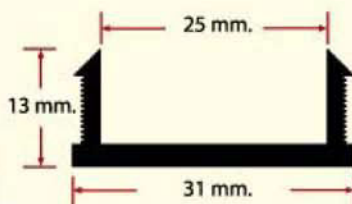

DIMENSION PVC CORNER BEADS

make your work easily

เชื่อมไทย PVC CORNER BEADS

make your work easily

ใช้สำหรับงานจับมุม เสา คานและขอบผนัง มีให้เลือก 7 แบบ #1,#2,#5,#6,#7,#8,#9

1			 <p>#1 สันสัน</p>
2			 <p>#2 สันมน</p>
5			 <p>#5 สันหนา</p>
6			 <p>#6 สันสัน</p>
7			 <p>#7 สันสัน</p>
8			 <p>#8 สันหนา</p>
9			 <p>#9 สันมน (หนา)</p>

ร่องพีวีซี (PVC GROOVE) "ร่องไทย" ตราเชื่อมไทย

คุณสมบัติของ ร่องพีวีซี(pvc groove) :

ใช้สำหรับฉาบเซาะร่อง

ขนาดของ ร่องพีวีซี(pvc groove) :

มี 5 ขนาด ได้แก่ 6 mm. ,
10 mm. , 15 mm. , 20 mm. และ
25 mm.

6 mm. 

10 mm. 

15mm. 

20 mm. 

25 mm. 

Groove 6 mm.

Groove 10 mm.

Groove 15 mm.

Groove 20 mm.

Groove 25 mm.

DIMENSION PVC CHAMFER

make your work easily

ขนาดของสามเหลี่ยมมุม พีวีซี :

มีขนาด 15, 20, 25, 28, 30, และ 35 mm.
และสามเหลี่ยมมุมโค้ง 12 mm.

ขนาดความยาวของสามเหลี่ยมมุม พีวีซี :

ความยาวมาตรฐาน 2 เมตร / เส้น