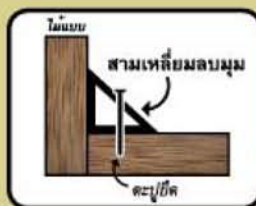

Groove 25 mm.

DIMENSION PVC CHAMFER

make your work easily

ขนาดของสามเหลี่ยมมุม พีวีซี :

มีขนาด 15, 20, 25, 28, 30, และ 35 mm.
และสามเหลี่ยมมุมโค้ง 12 mm.

ขนาดความยาวของสามเหลี่ยมมุม พีวีซี :

ความยาวมาตรฐาน 2 เมตร / เส้น

CHAMFER 15 mm.

CHAMFER 20 mm.

CHAMFER 25 mm.

CHAMFER 28 mm.

CHAMFER 30 mm.

CHAMFER 35 mm.

สามเหลี่ยมมุมโค้ง 12 mm.

ภาพประกอบ : ลักษณะการติดตั้ง

PVC TRAPEZOID GROOVE

make your work easily

เซียมไทย

seamthai@gmail.com

สีเหลี่ยมคางหมู พีวีซี (PVC TRAPEZOID GROOVE) ตรา "เซียมไทย"

คุณสมบัติของ สีเหลี่ยมคางหมู พีวีซี :

ใช้สำหรับงานเซาะร่องผนังเปลือย

ขนาดของสีเหลี่ยมคางหมู พีวีซี :

มีขนาด 40 mm., 20 mm.

และ 20 mm.แบบฉาก1ด้าน

ภาพประกอบ : ลักษณะการใช้งาน สีเหลี่ยมคางหมู ที่เสร็จสมบูรณ์เรียบร้อยแล้ว

ภาพประกอบ : ลักษณะการติดตั้ง สีเหลี่ยมคางหมู

DIMENSION PVC TRAPEZOID GROOVE

make your work easily